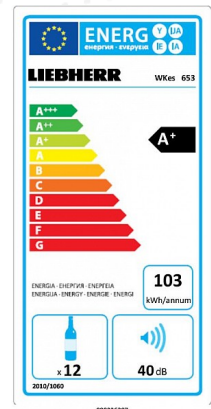

Cave de vieillissement Compacte GrandCru

WKes 653

DESCRIPTIF DU PRODUIT

Cette cave de vieillissement GrandCru stocke 12 bouteilles type Bordeaux sur une hauteur de 61cm et une largeur de 42cm. Equipée de 3 clayettes bois, d'un affichage digital et d'une serrure. Remplit tous les critères de conservation du vin à long terme.

CARACTÉRISTIQUES